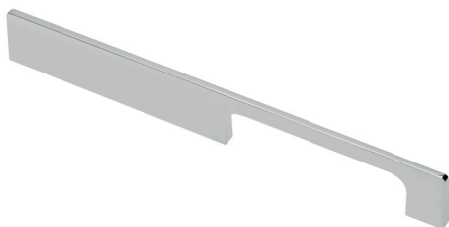

Uchwyt UZ-870
Handle UZ-870
Ручка UZ-870

 C mm	 L mm		
128	174	chrom chrome хром	ZnAl
UZ-870128-01			

Uchwyt UZ-872
Handle UZ-872
Ручка UZ-872

 C mm	 L mm		
224	249	chrom chrome хром	aluminium aluminium алюминий
UZ-872224-01		UZ-872224-05	stal szcztokowana brushed steel шлифованная сталь
UZ-872224-06			ZnAl