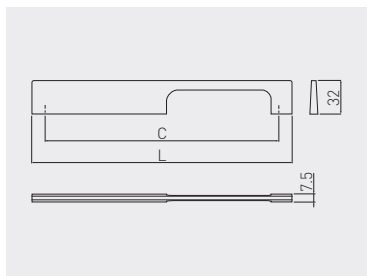

Uchwyt UZ-870
Handle UZ-870
Ручка UZ-870

 C mm	 L mm		
128	174	chrom chrome хром	ZnAl
UZ-870128-01			

Uchwyt UZ-872
Handle UZ-872
Ручка UZ-872

 C mm	 L mm		
224	249	chrom chrome хром	aluminium aluminium алюминий
UZ-872224-01		UZ-872224-05	stal szcztokowana brushed steel шлифованная сталь
UZ-872224-06			ZnAl