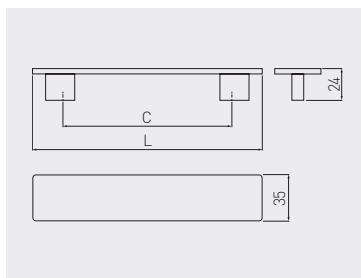

Uchwyt UZ-870
Handle UZ-870
Ручка UZ-870

 C mm	 L mm		
128	174	chrom chrome хром	ZnAl
UZ-870128-01			

Uchwyt UZ-872
Handle UZ-872
Ручка UZ-872

 C mm	 L mm		
224	249	chrom chrome хром	aluminium aluminium алюминий
UZ-872224-01		UZ-872224-05	stal szcztokowana brushed steel шлифованная сталь
UZ-872224-06			ZnAl